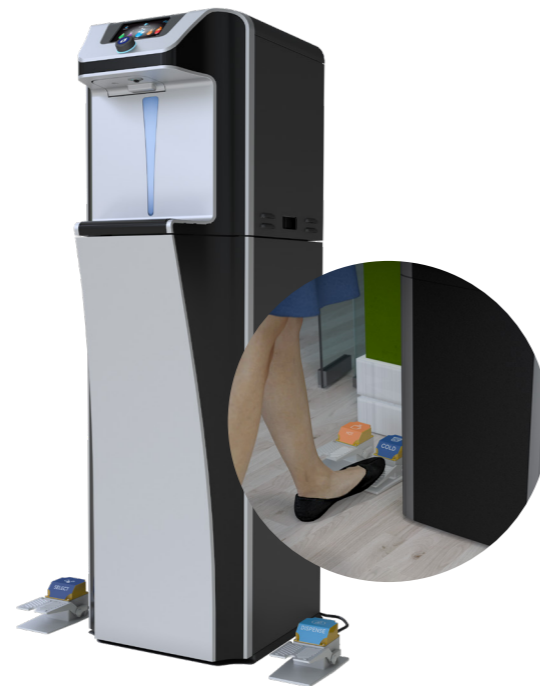

Higiene y Seguridad

Ofrecemos soluciones que ayudan a proteger a tus colaboradores proporcionando un entorno de trabajo seguro, evitando que los gérmenes se propaguen entre los usuarios.

Pedales manos libres

Fáciles de usar. Presionar y sostener el pedal para obtener agua fría, con gas, ambiente o caliente.

*opcionales, según modelo de dispensador

Desinfección del dispensador

Productos especialmente formulados para la limpieza de nuestros dispensadores de agua. Inclúyelos en tu rutina para mantenerlos libres de gérmenes.

Kit de limpieza y desinfección

Complemento práctico para la rutina de mantenimiento diario.

Contenido:

- 1 Botella de un 1lt de spray desinfectante
- 1 Galón de producto desinfectante
- 1 Rollo de toallas desechables

Spray desinfectante

Spray desinfectante que elimina bacterias, hongos, algas y virus en 30 segundos con una efectividad del 99,999%. Su efecto residual genera un escudo protector de hasta 12 horas.

*biodegradable y no tóxico

Formato: 1 lt y galón de 4kg